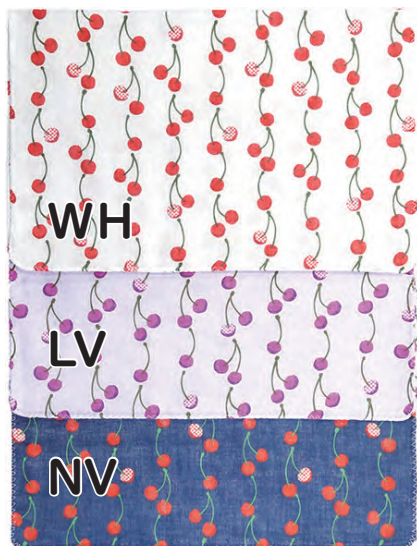

122 花畑 (FlowerBed)

PI (ピンク), BL (ブルー), YE (イエロー)

126 かきつばた (Kakitsubata)

PI (ピンク), BL (ブルー), YE (イエロー)

127 四季のはな (FourSeasons)

PI (ピンク), BL (ブルー), YE (イエロー)

品番 #100

商品名 プリント二重ガーゼ手拭い

サイズ 88 x 34 cm

品質 綿100% 日本製

128 花もよう (FlowerPattern)
PI (ピンク), BL (ブルー), YE (イエロー)

129 らんまん (FullBloom)
PI (ピンク), BL (ブルー), LV (ラベンダー)

109 いちご (Strawberry)
PI (ピンク), GR (グリーン), WH (ホワイト)

114 さくらんぼ (Cherry)
WH (ホワイト), LV (ラベンダー), NV (ネイビー)

123 りんご (Apple)
PI (ピンク), BL (ブルー), YE (イエロー)

132 花つばき (Camellia)
PI (ピンク), BL (ブルー), WH (ホワイト)

131 ホトニカガーデン
(BotanicalGarden)
PI (ピンク), YE (イエロー), WH (ホワイト)
#100

133 さんぽ道 (Stroll)
BL (ブルー), WH (ホワイト), YE (イエロー)