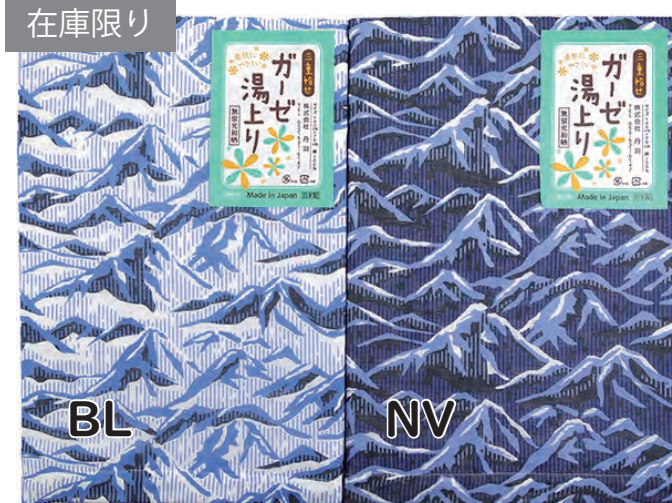

品質 綿100% 日本製

在庫限り

401 富士山 (Mt.Fuji)

BL (ブルー), GY (グレー)

在庫限り

404 山がすり (YamaGasuri)

BL (ブルー), NV (ネイビー)

405 豆しぼり (MameShibori)