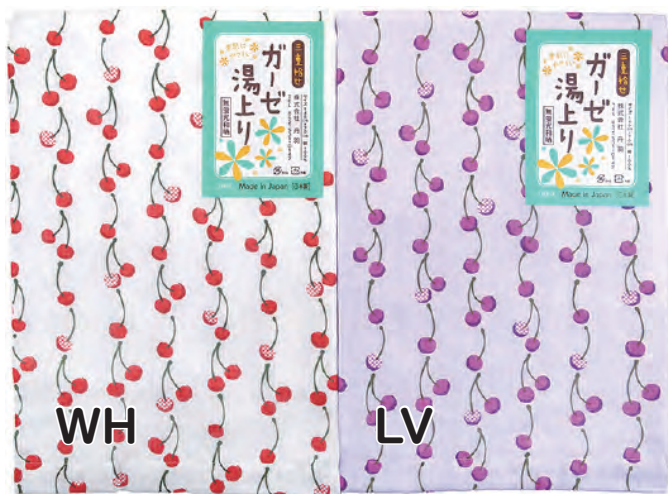

品番 #110

商品名 プリント三重ガーゼ湯上り

サイズ 140 x 70 cm

品質 綿100% 日本製

114 さくらんぼ (Cherry)
WH (杓杓), LV (ラベンダー)