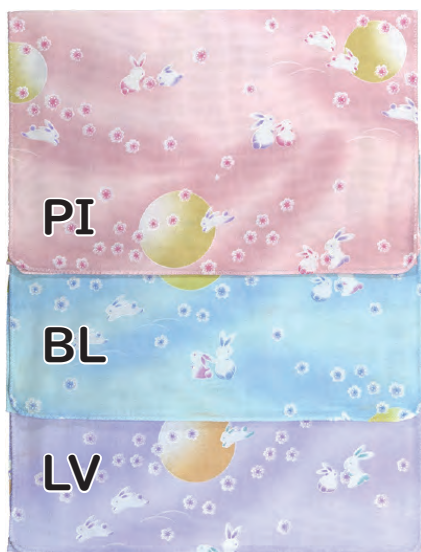

135 コスモス (Cosmos)
BL (ブルー), WH (ホワイト), LV (ラベンダー)

品番 #100

商品名 プリント二重ガーゼ手拭い

サイズ 88 x 34 cm

品質 綿100% 日本製

136 アラベスクローズ (Rose)
PI (ピンク), BL (ブルー), YE (イエロー)

137 マーガレット (Marguerite)
PI (ピンク), BL (ブルー), WH (ホワイト)

138 花だより (FloralRegards)
PI (ピンク), BL (ブルー), WH (ホワイト)

124 麻の葉 (AsaNoHa)
PI (ピンク), BL (ブルー), NV (ネイビー)

130 青海波 (Seigaiha)
PI (ピンク), BL (ブルー), GR (グリーン)

134 七宝つなぎ (Sippou)
PI (ピンク), BL (ブルー), NV (ネイビー)

品番 #100

商品名 プリント二重ガーゼ手拭い

サイズ 88 x 34 cm

品質 綿100% 日本製

203 月うさぎ (MoonRabbit)
PI (ピンク), BL (ブルー), LV (ラベンダー)

206 豆しば (ShibaInu)
PI (ピンク), BL (ブルー), LV (ラベンダー)

207 ねこあそび (Cat)
PI (ピンク), BL (ブルー), LV (ラベンダー)

208 パンダ (Panda)
PI (ピンク), WH (ホワイト), NV (ネイビー)

303 こぐま (LittleBear)
PI (ピンク), BL (ブルー), WH (ホワイト)

304 ねこ (新) (Cat)
PI (ピンク), BL (ブルー), WH (ホワイト)

305 ふくろう (新) (Owl)
PI (ピンク), BL (ブルー), YE (イエロー)

品番 #100

商品名 プリント二重ガーゼ手拭い

サイズ 88 x 34 cm

品質 綿100% 日本製

405 豆しぼり (MameShibori)
BL (ブルー), WH (ホワイト), NV (ネイビー)