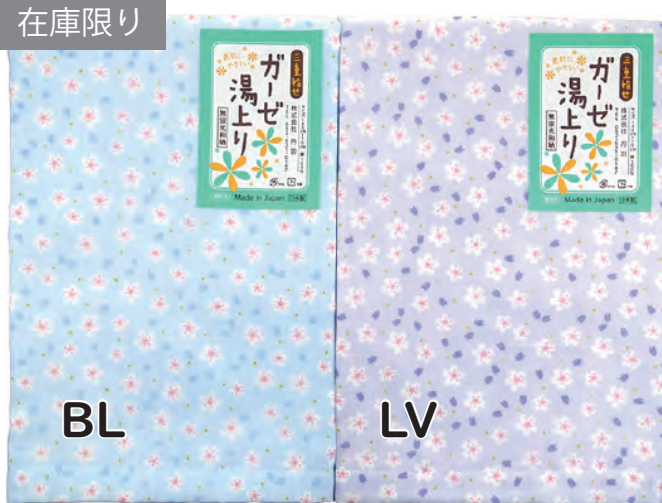

116 こざくら (Kozakura)

BL (ブルー), LV (ラベンダー)