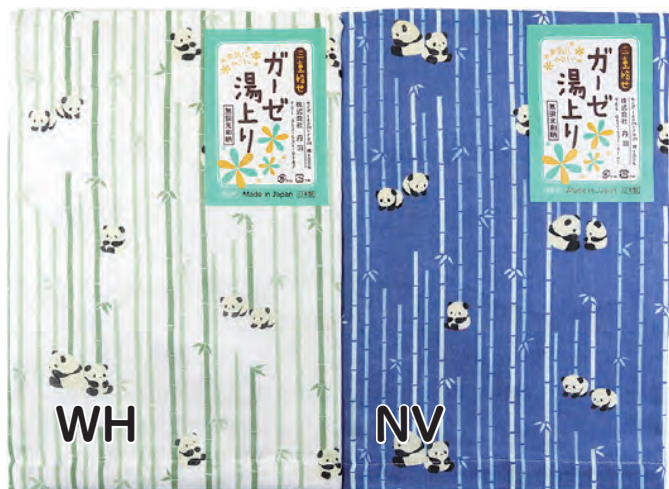

130 青海波 (Seigaiha)

PI (ピンク), BL (ブルー)

134 七宝つなぎ (Sippuo)

PI (ピンク), BL (ブルー)

品番 #110

商品名 プリント三重ガーゼ湯上り

サイズ 140 x 70 cm

品質 綿100% 日本製

在庫限り

202 ふくろう (Owl)  
BL (ブルー), LV (ラベンダー)

203 月うさぎ (MoonRabbit)  
BL (ブルー), LV (ラベンダー)

在庫限り

204 舞妓 (Maiko)  
PI (ピンク), BL (ブルー)

在庫限り

206 豆しば (ShibaInu)  
PI (ピンク), BL (ブルー)

208 パンダ (Panda)  
WH (ホワイト), NV (ネイビー)

品番 #110

商品名 プリント三重ガーゼ湯上り

サイズ 140 x 70 cm

品質 綿100% 日本製

在庫限り

303 こぐま (LittleBear)

PI (ピンク), WH (ホワイト)

304 ねこ (新) (Cat)