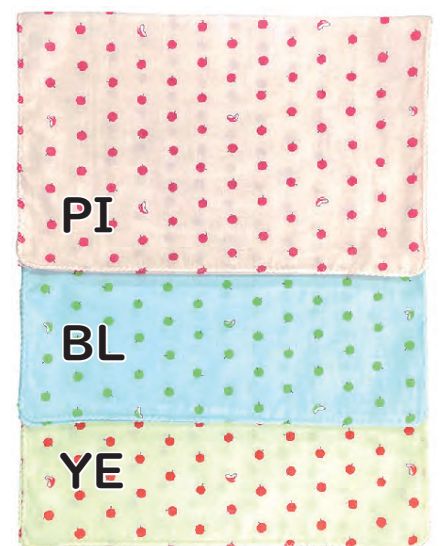

121 こぎく (Kogiku)

PI (ピンク), BL (ブルー), YE (イエロー)

122 花畑 (FlowerBed)

PI (ピンク), BL (ブルー), YE (イエロー)

126 かきつばた (Kakitsubata)

PI (ピンク), BL (ブルー), YE (イエロー)

品番 #100

商品名 プリント二重ガーゼ手拭い

サイズ 88 x 34 cm

品質 綿100% 日本製

127 四季のはな (Four Seasons)  
PI (ピンク), BL (ブルー), YE (イエロー)

128 花もよう (Flower Pattern)  
PI (ピンク), BL (ブルー), YE (イエロー)

129 らんまん (Full Bloom)  
PI (ピンク), BL (ブルー), LV (ラベンダー)

109 いちご (Strawberry)  
PI (ピンク), GR (グリーン), WH (ホワイト)

114 さくらんぼ (Cherry)  
WH (ホワイト), LV (ラベンダー), NV (ネイビー)

123 りんご (Apple)  
PI (ピンク), BL (ブルー), YE (イエロー)

132 花つばき (Camellia)  
PI (ピンク), BL (ブルー), WH (ホワイト)

131 ホトニカルガーデン  
(Botanical Garden)  
PI (ピンク), YE (イエロー), WH (ホワイト)