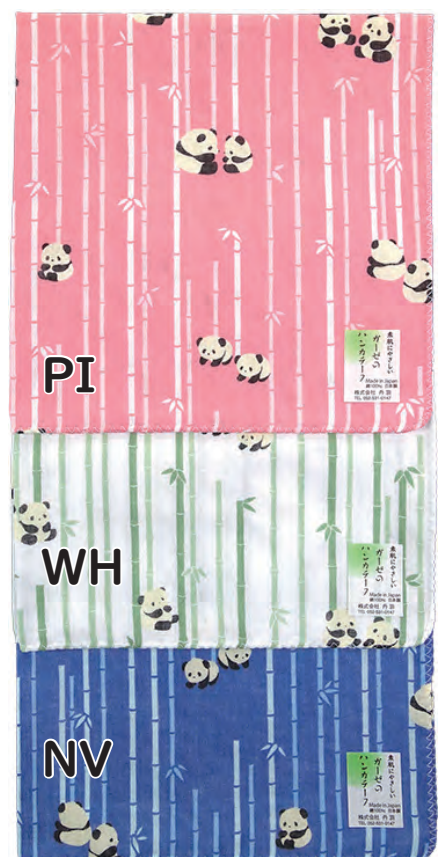

PI (ピンク), BL (ブルー), YE(イエロー)

203 月うさぎ (MoonRabbit)

PI (ピンク), BL (ブルー), LV (ラベンダー)

206 豆しば (ShibaInu)

PI (ピンク), BL (ブルー), LV (ラベンダー)

208 パンダ (Panda)

PI (ピンク), WH (ホワイト), NV (ネイビー)

品番 #2200

商品名 プリント二重ガーゼハンカチ

サイズ 46 x 46 cm

品質 綿100% 日本製

在庫限り

401 富士山 (Mt.Fuji)

BL (ブルー), GY (グレー), NV (ネイビー)

405 豆しばり (MameShibori)

BL (ブルー), WH (ホワイト), NV (ネイビー)