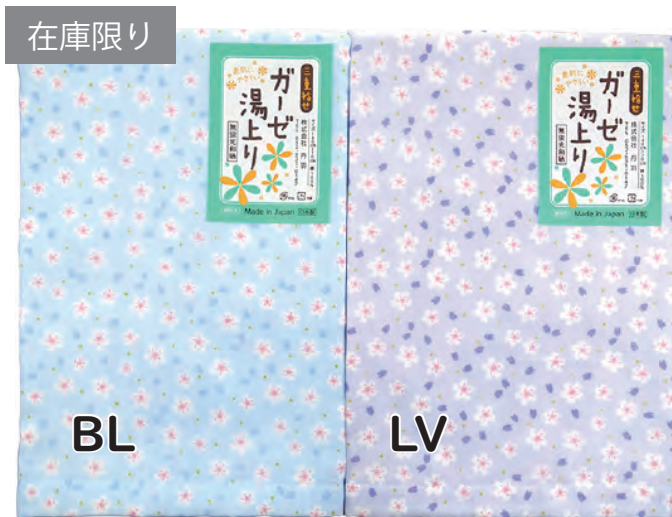

106 そよかぜ (Breeze)

BL (ブルー), CR (クリーム)

112 野の花 (WildFlower)

PI (ピンク), BL (ブルー)

115 ガーデン (Garden)

PI (ピンク), BL (ブルー)

116 こざくら (Kozakura)

BL (ブルー), LV (ラベンダー)