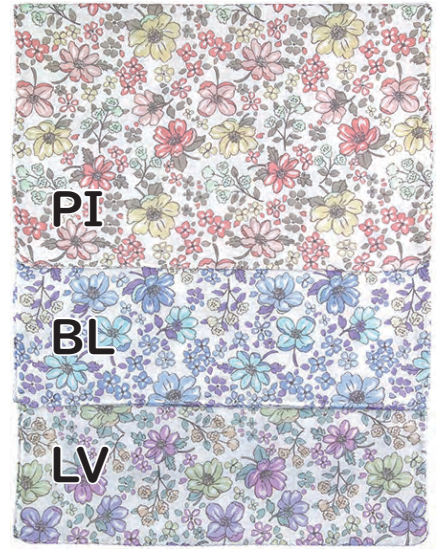

品番 #100

商品名 プリント二重ガーゼ手拭い

サイズ 88 x 34 cm

品質 綿100% 日本製

106 そよかぜ (Breeze)

PI (ピンク), BL (ブルー), CR (クリーム)

112 野の花 (Wildflower)

PI (ピンク), BL (ブルー), CR (クリーム)